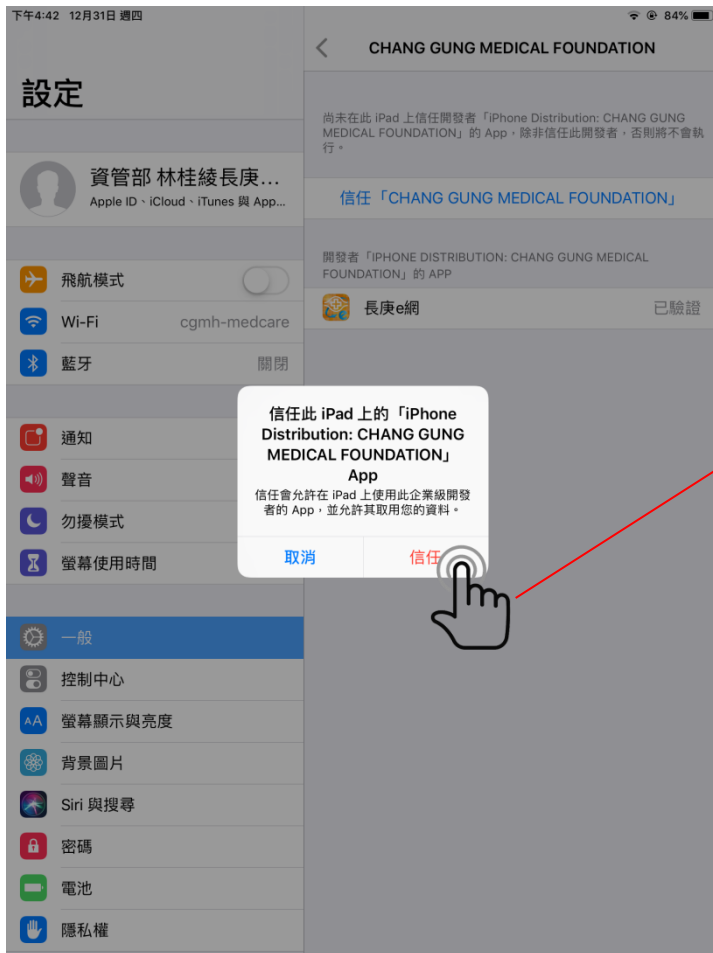

長庚e網包版APP安裝步驟說明

長庚e網APP安裝、更新網址

- 長庚e網APP：

iPad連到cgmh-medicare無線網路，以內建瀏覽器進入長庚e網APP下載網址：

<https://cghappi.cgmh.org.tw/cgmheorder/>

- APP更新方式：

每次啟動APP時自動檢查網頁如有新版APP，將引導使用者下載安裝。

點選圖示安裝後會出現於桌面

進入裝置管理設定

進入信任企業APP設定

點選信任APP

即可正常執行APP並登入使用

Thank you ~